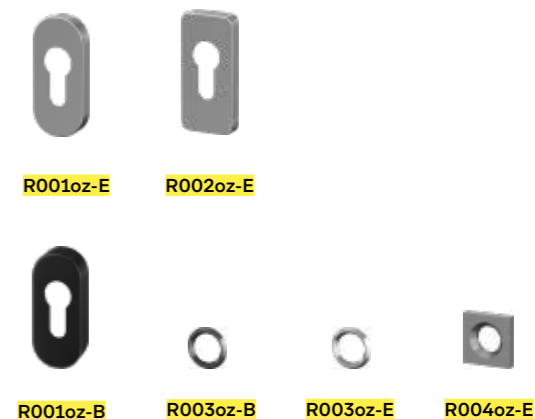

AUSSEN- ROSETTEN